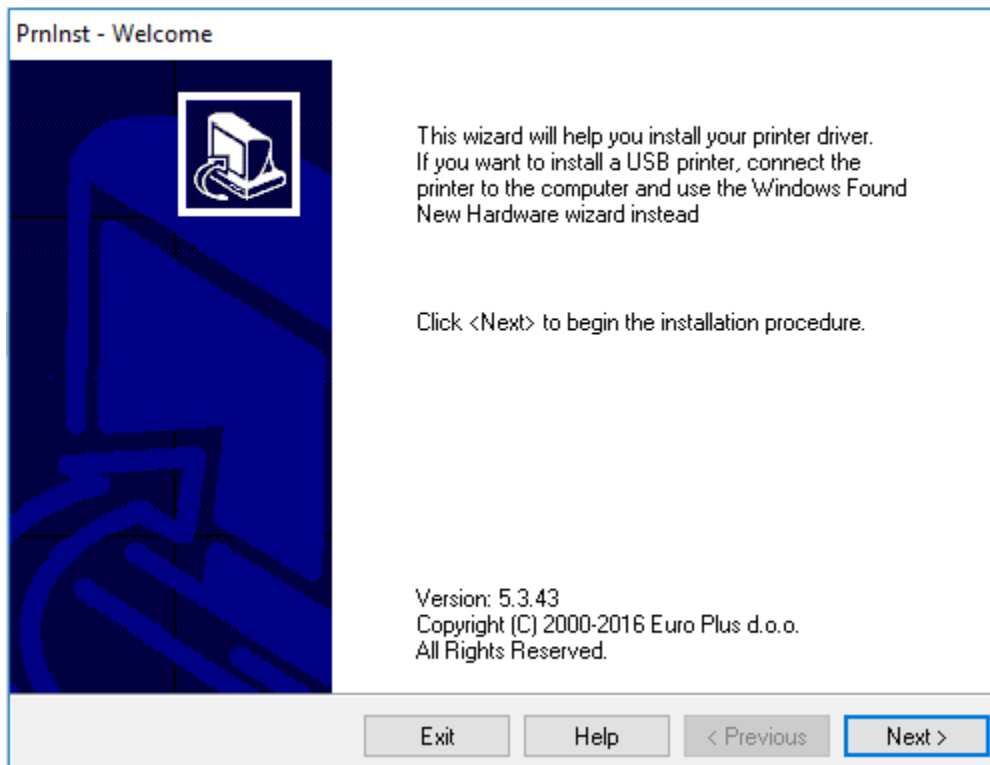

Нажать Install Printer