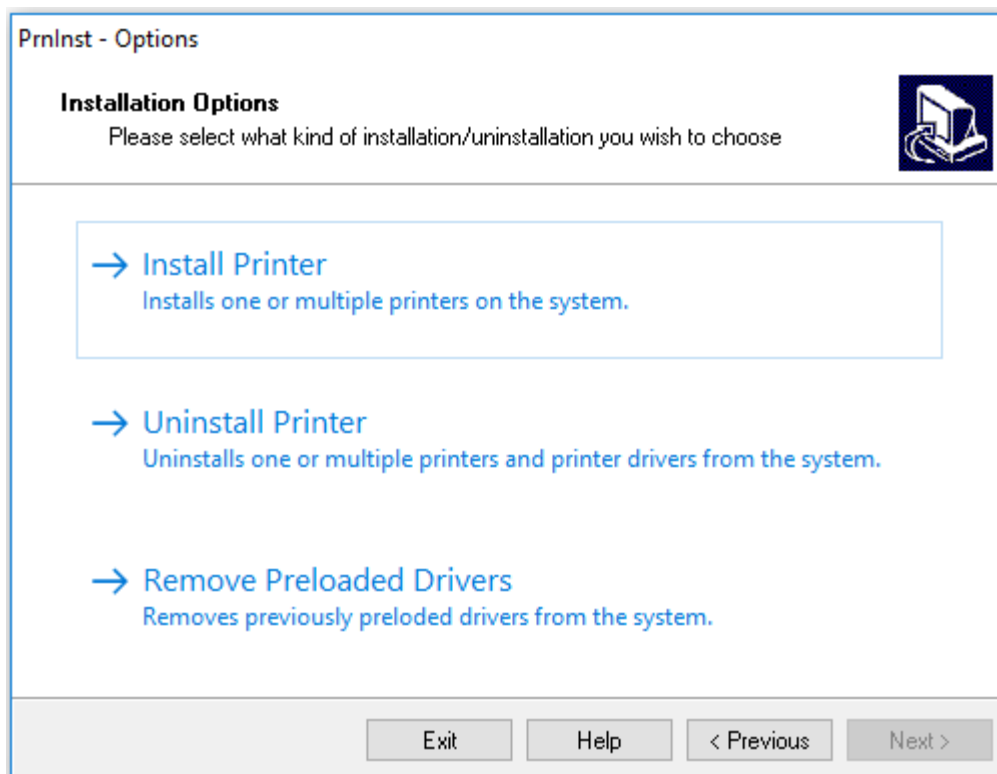

Выбрать первый пункт, нажать Next