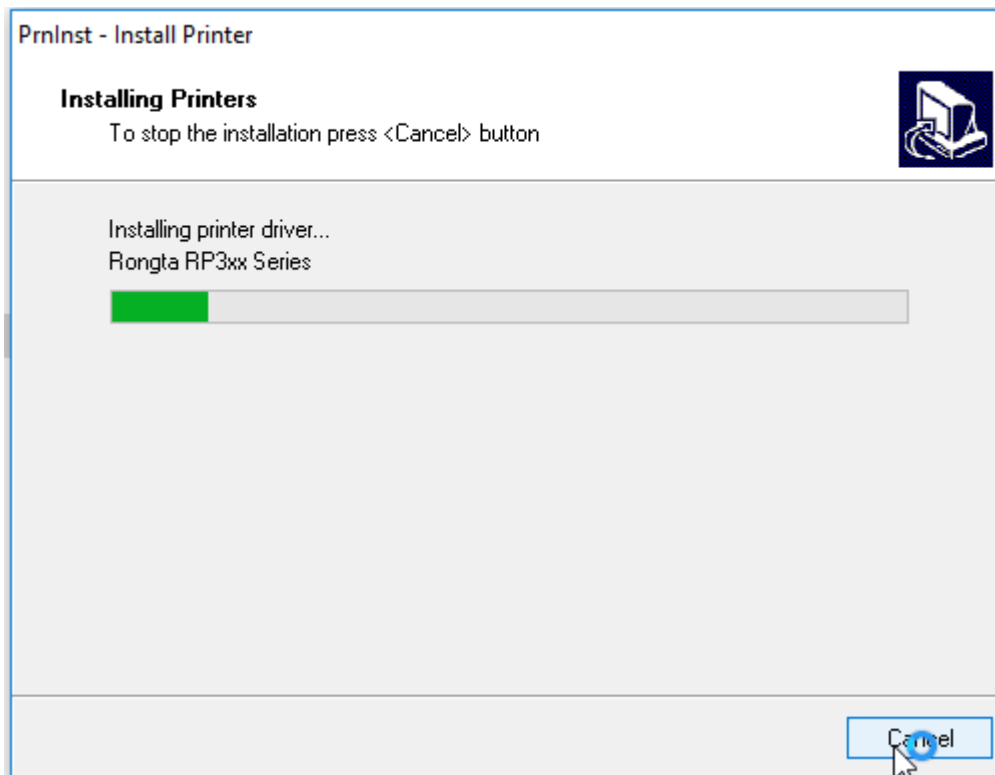

Далее произойдет установка драйвера принтера

В 1С: Предприятие Розница 2.2 установка принтера производится в меню создания шаблона этикетки, для этого необходимо нажать параметры страницы

Для настройки параметров этикетки нажать кнопку Принтер