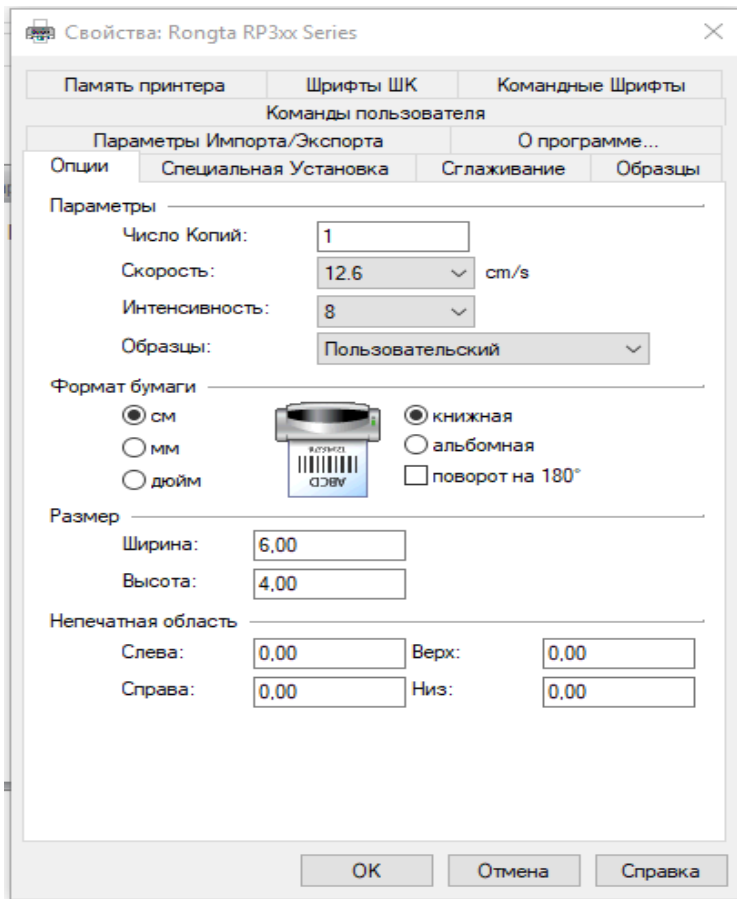

Далее произойдет установка драйвера принтера

В 1С: Предприятие Розница 2.2 установка принтера производится в меню создания шаблона этикетки, для этого необходимо нажать параметры страницы

Для настройки параметров этикетки нажать кнопку Принтер

Выставить размеры этикетки, нажать ОК

Печать этикеток произвести из меню печати ценников и этикеток