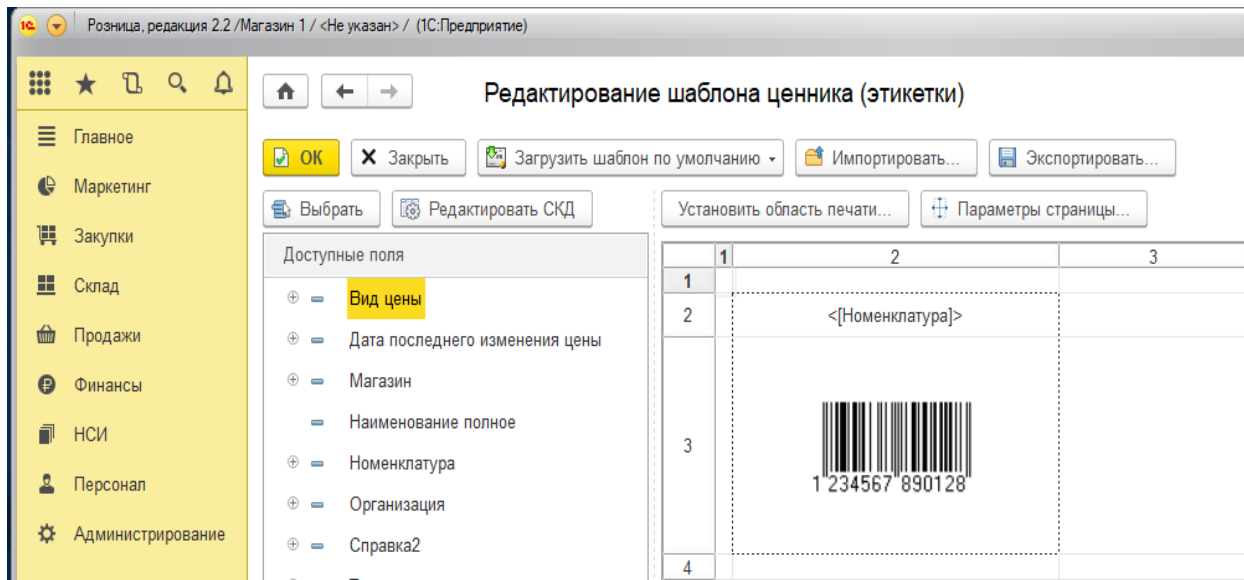

Далее произойдет установка драйвера принтера

В 1С: Предприятие Розница 2.2 установка принтера производится в меню создания шаблона этикетки, для этого необходимо нажать параметры страницы

Для настройки параметров этикетки нажать кнопку Принтер