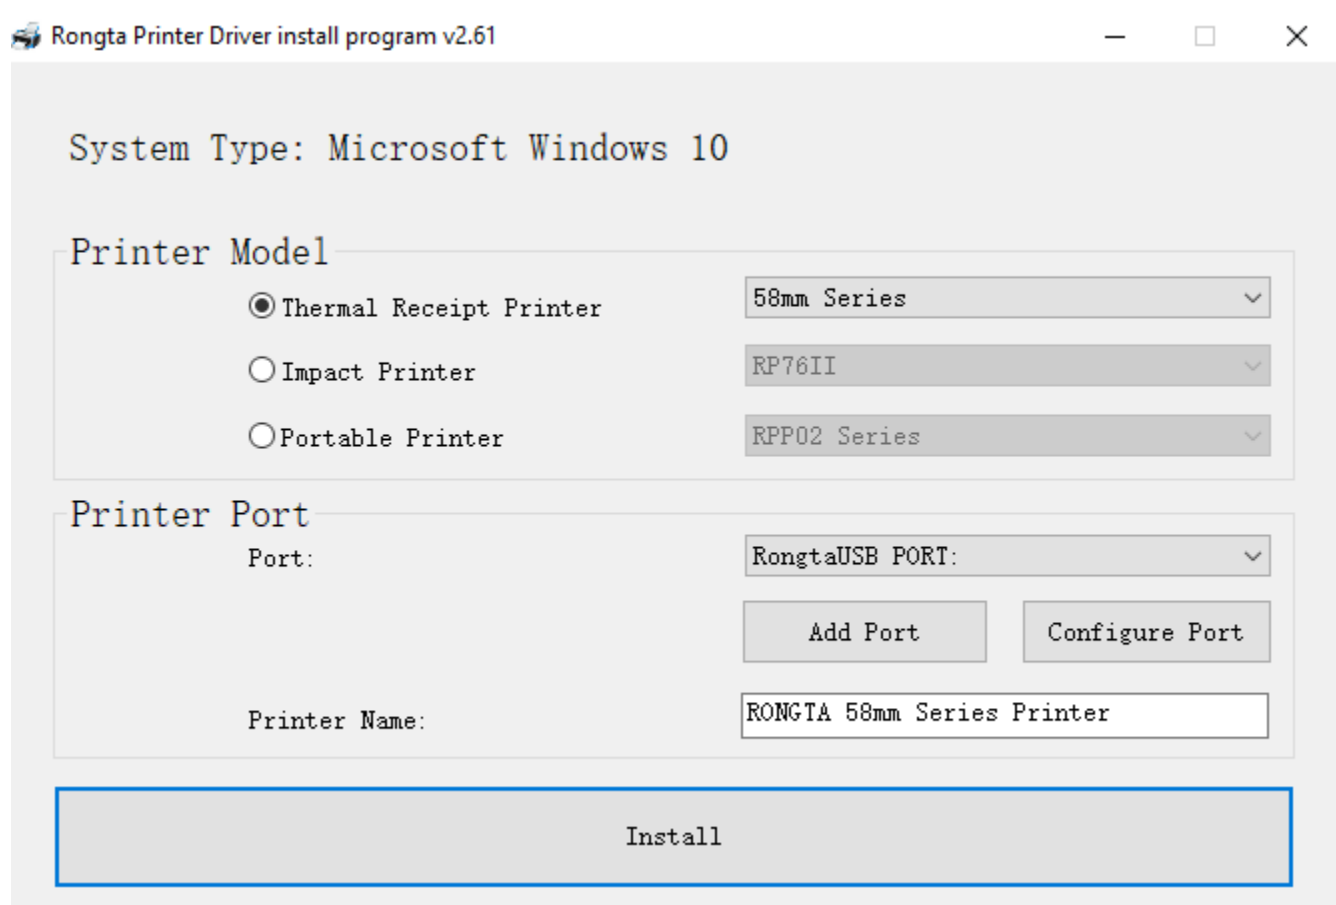

Тестирование принтера POScenter PC-80 с 1С

Тестирование проводилось с платформой 1С 8.3. Конфигурации Розница 2.2.

RongTaDriverInstall не подходит для использования с принтером этикеток

Для установки принтера POScenter 80USE необходимо использовать версию NiceLabel Printer Drivers (Windows Drivers for Thermal Printers by Euro Plus)