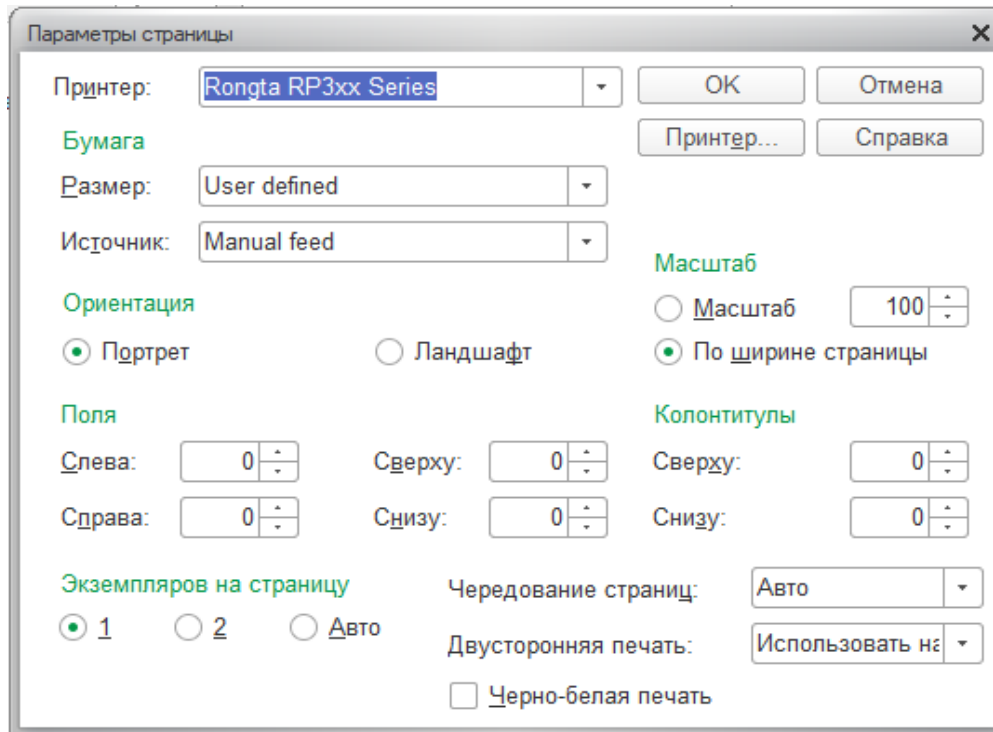

Manufacturers:
Rongta

Printers:
Rongta RP2xx Series
Rongta RP3xx Series
Rongta RP4xx Series
Rongta RP5xx Series
Rongta RP8xx Series

Change location...

Exit Help < Previous **Next >**

Выбрать порт, к которому подключен принтер. В поле Printer Name можно изменить название принтера в системе

Далее произойдет установка драйвера принтера

В 1С: Предприятие Розница 2.2 установка принтера производится в меню создания шаблона этикетки, для этого необходимо нажать параметры страницы

Для настройки параметров этикетки нажать кнопку Принтер